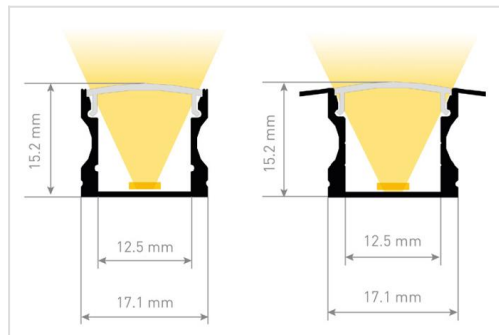

## LED PROFIEL 15

LED profiel 15 - opbouw

LED profiel 15 - inbouw

In- of opbouw aluminium led profiel geschikt voor [Flex led strips](#) met een breedte tot 12mm en een maximaal vermogen van 20W per meter.

Diffusers, eindkappen en montage toebehoren zijn afzonderlijk te bestellen (zie accessoires).

- opaal (rendement : +/- 70%)
- transparant (rendement : +/- 95%)

Productoverzicht Led profiel 15