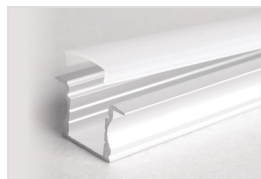

## LED PROFIEL 15

LED profiel 15 - opbouw

LED profiel 15 - inbouw

In- of opbouw aluminium led profiel geschikt voor [Flex led strips](#) met een breedte tot 12mm en een maximaal vermogen van 20W per meter.

Diffusers, eindkappen en montage toebehoren zijn afzonderlijk te bestellen (zie accessoires).

- opaal (rendement : +/- 70%)
- transparant (rendement : +/- 95%)

Productoverzicht Led profiel 15